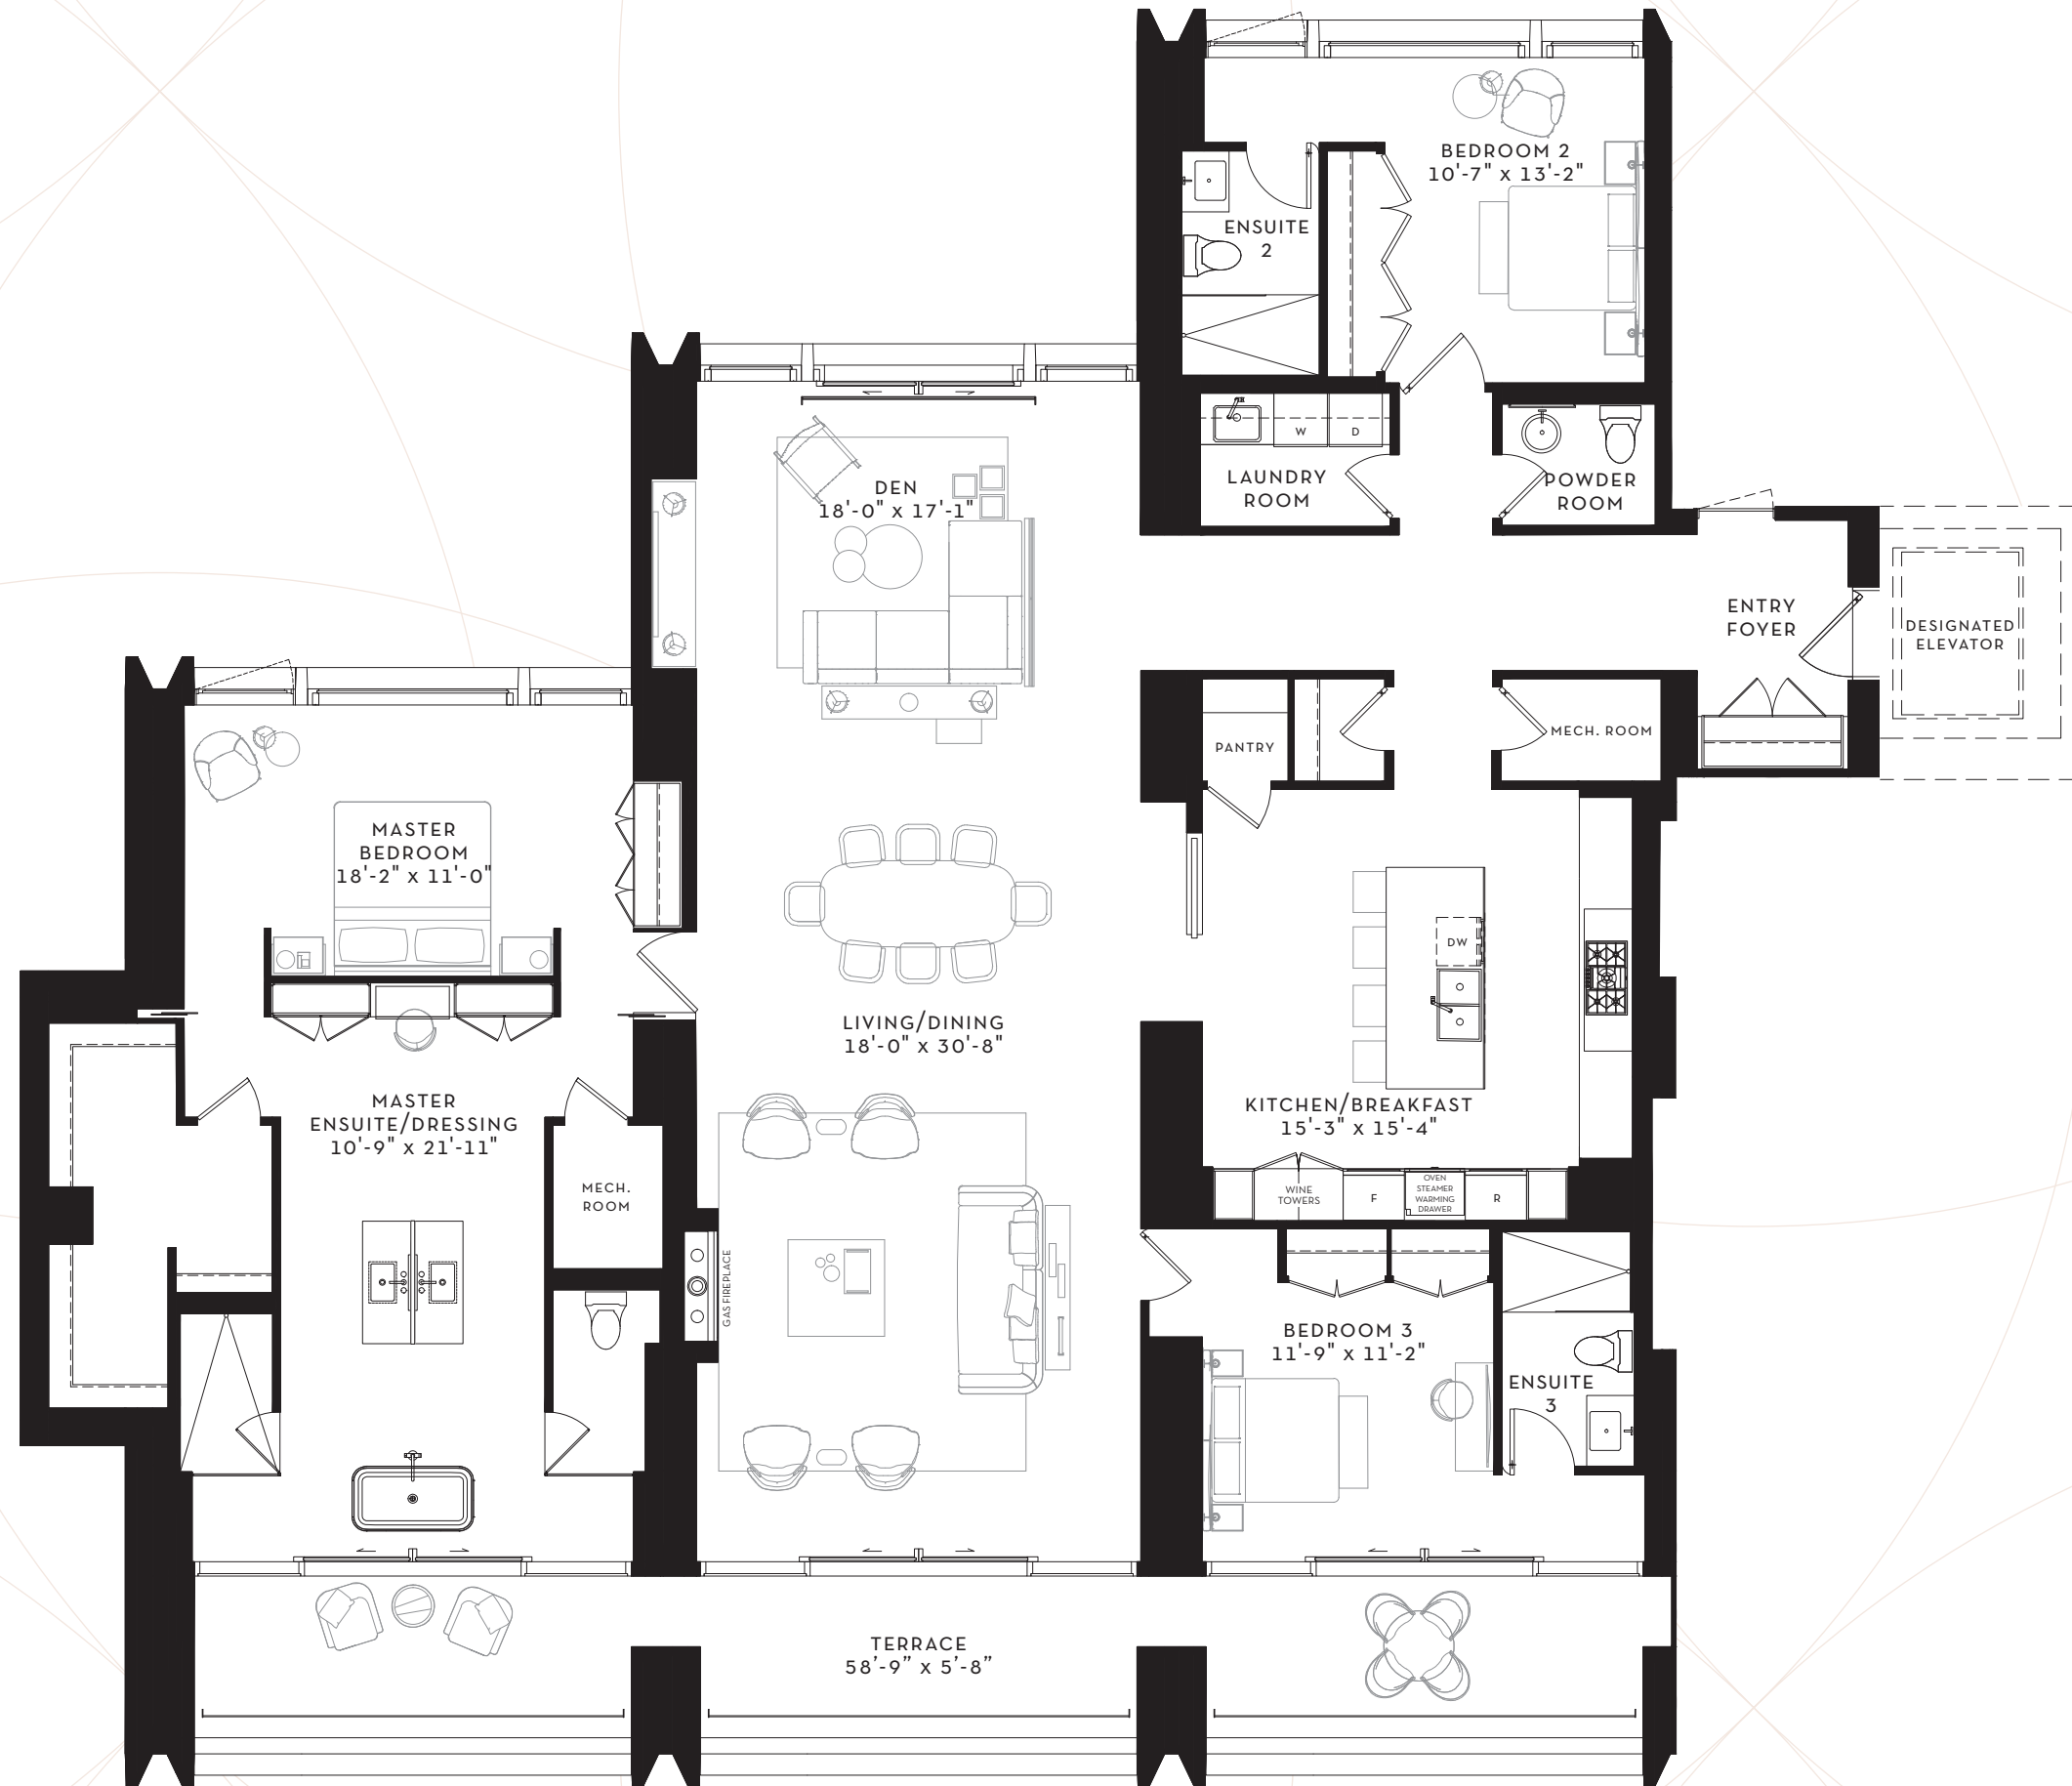

SCOLLARD

YORKVILLE

SUITE 9N

3 BEDROOM + DEN
3292 SQ. FT.

FLOOR 9
3292 SQ. FT.