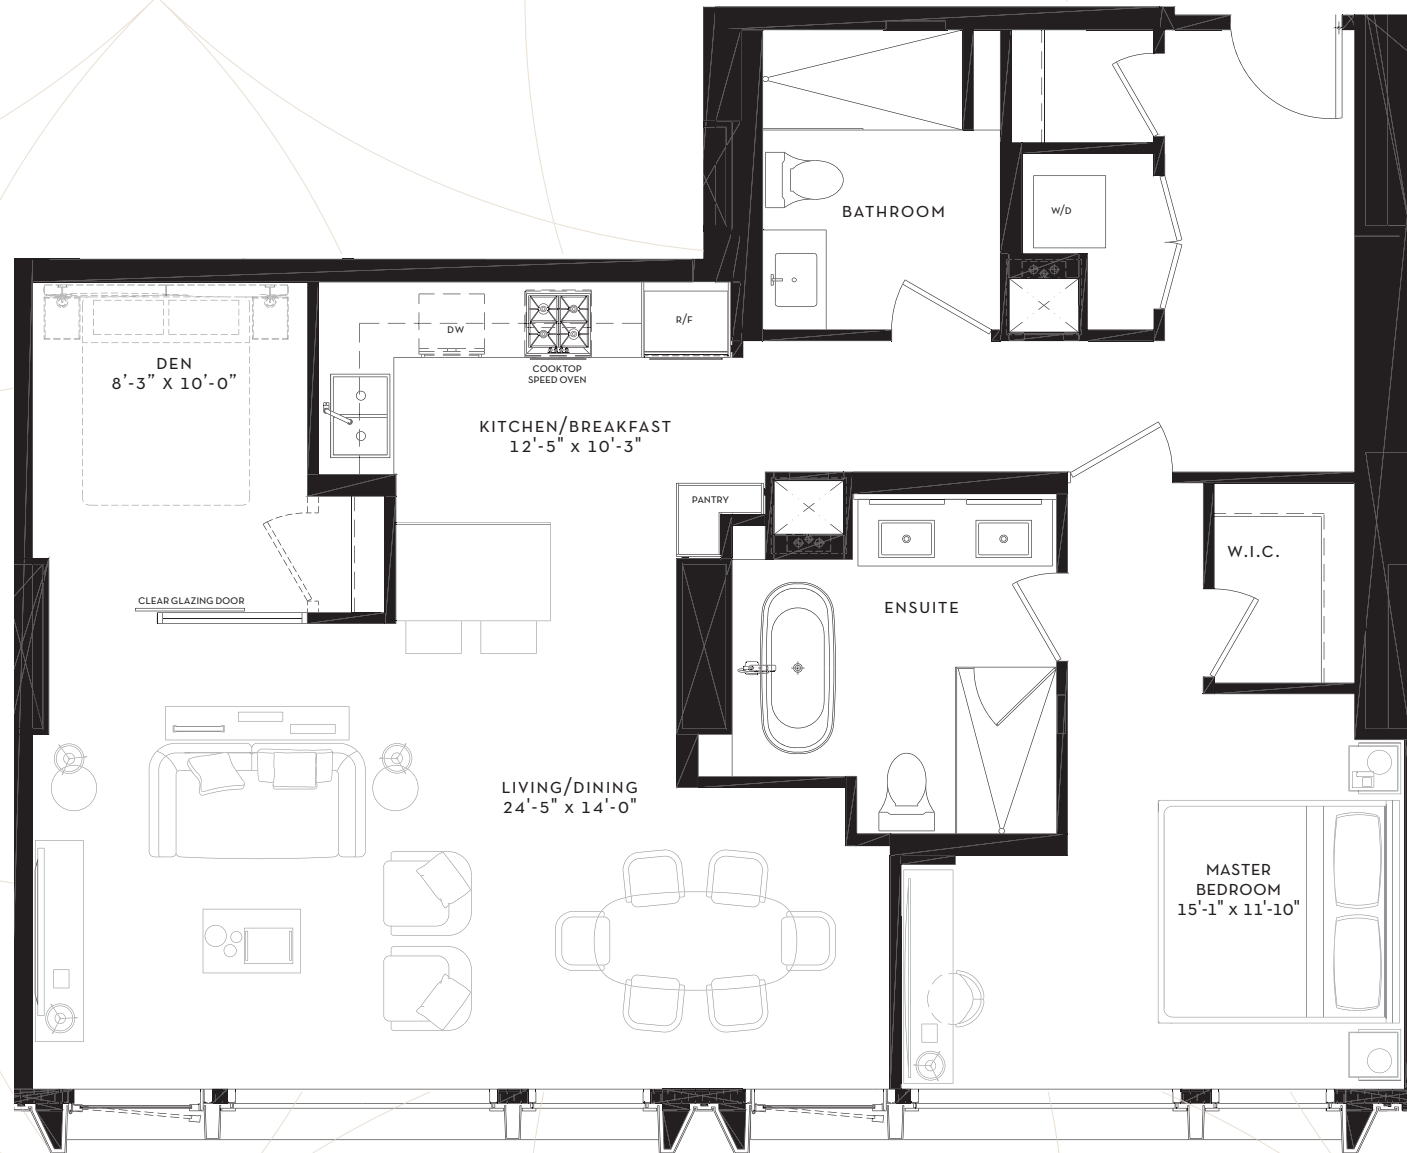

SCOLLARD

YORKVILLE

SUITE 6-8 JN

1 BEDROOM+DEN/2 BEDROOM
1,209 SQ. FT.

FLOOR 6-8