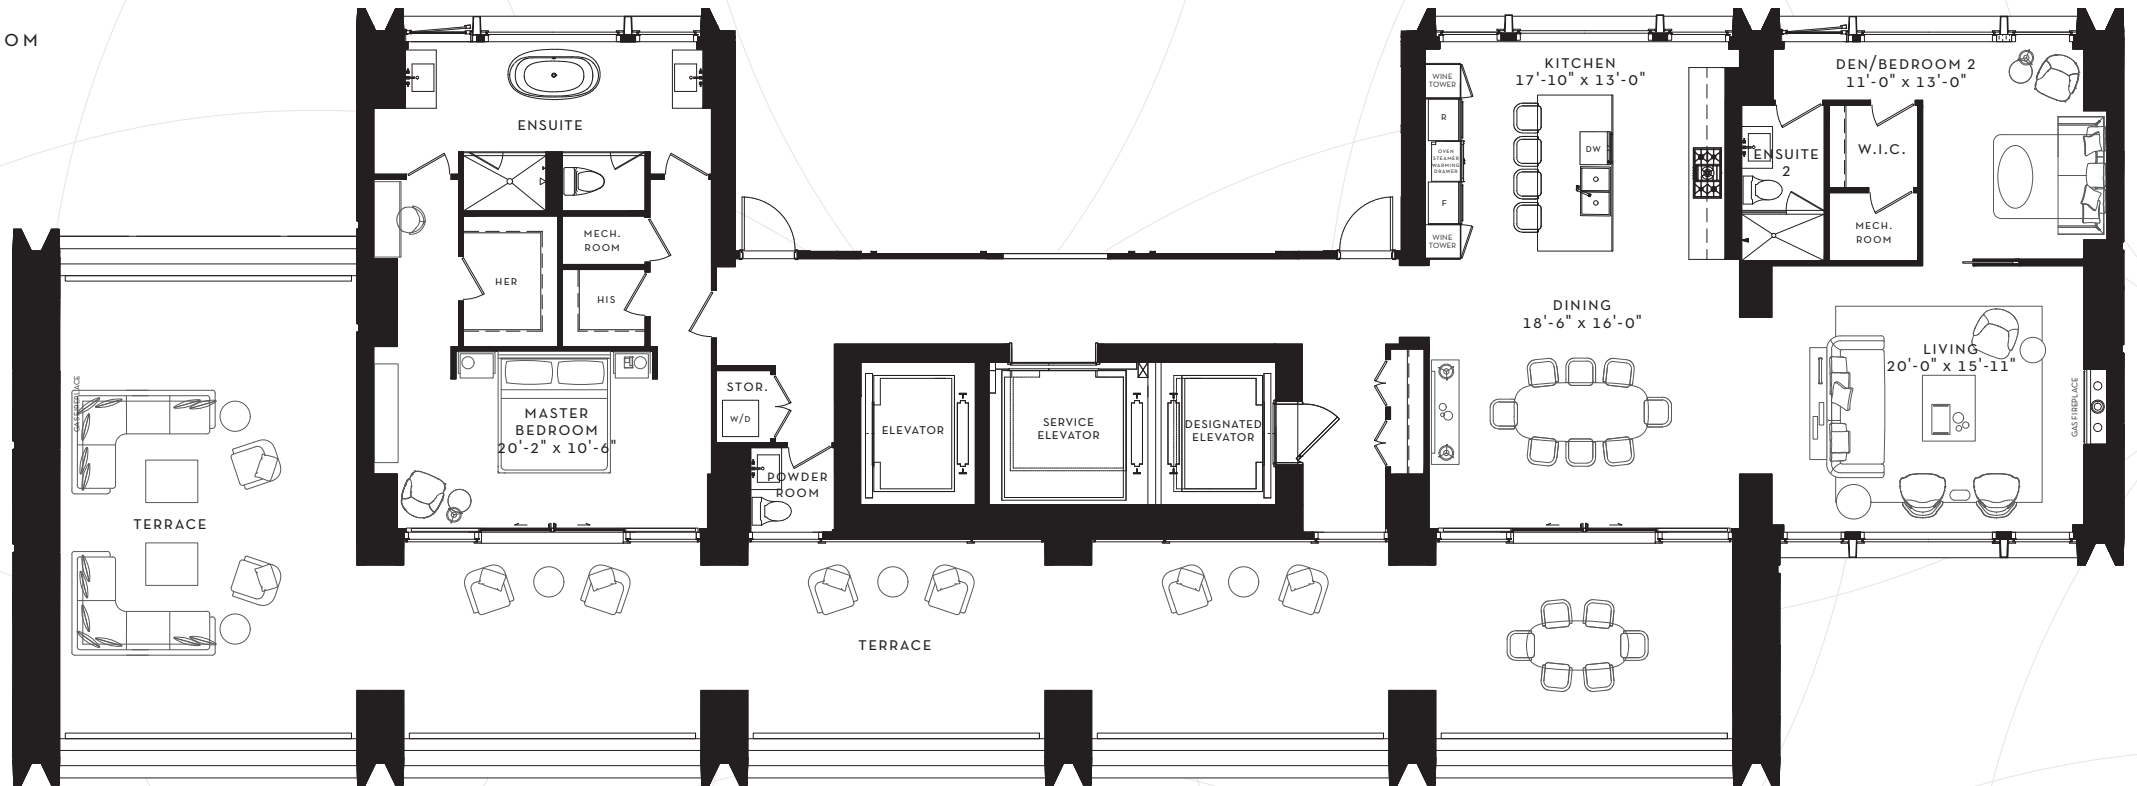

SCOLLARD

YORKVILLE

SUITE 36 DS

1 BEDROOM + DEN/2 BEDROOM
2,414 SQ.FT.

FLOOR 36
2,414 SQ.FT.