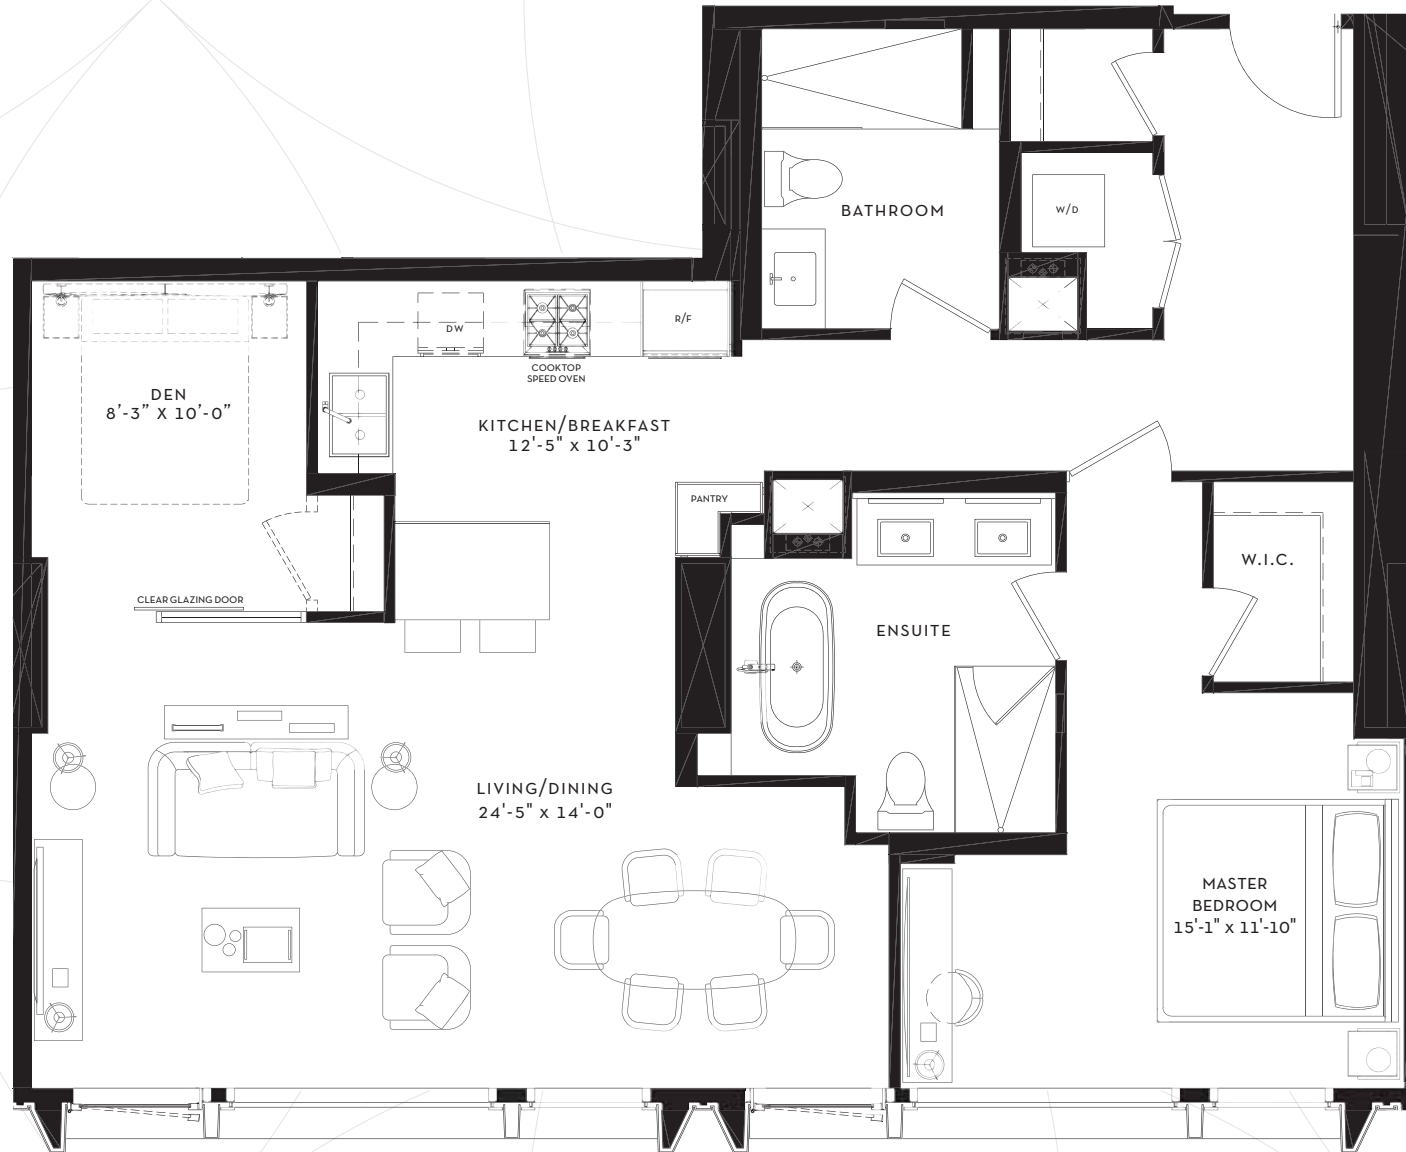

SCOLLARD

YORKVILLE

SUITE 6-8 JN

1 BEDROOM + DEN / 2 BEDROOM
1,209 SQ.FT.

FLOOR 6-8
1,209 SQ.FT.