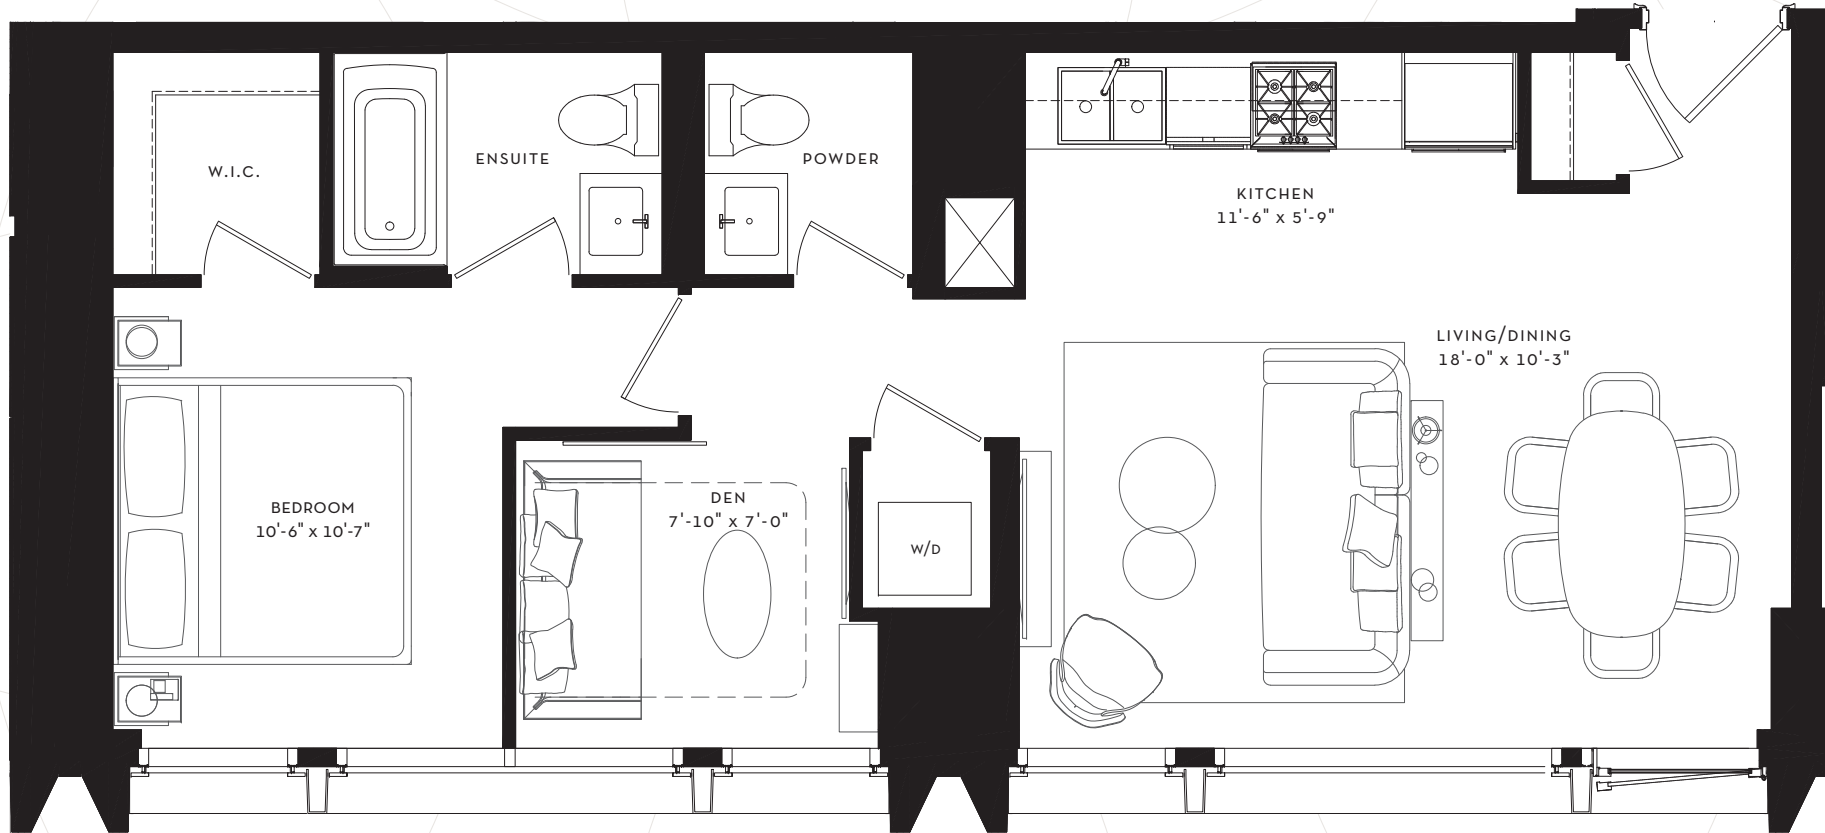

SCOLLARD

YORKVILLE

SUITE 30-34 BN

1 BEDROOM + DEN
727 SQ.FT.

FLOORS 30-34
727 SQ.FT.