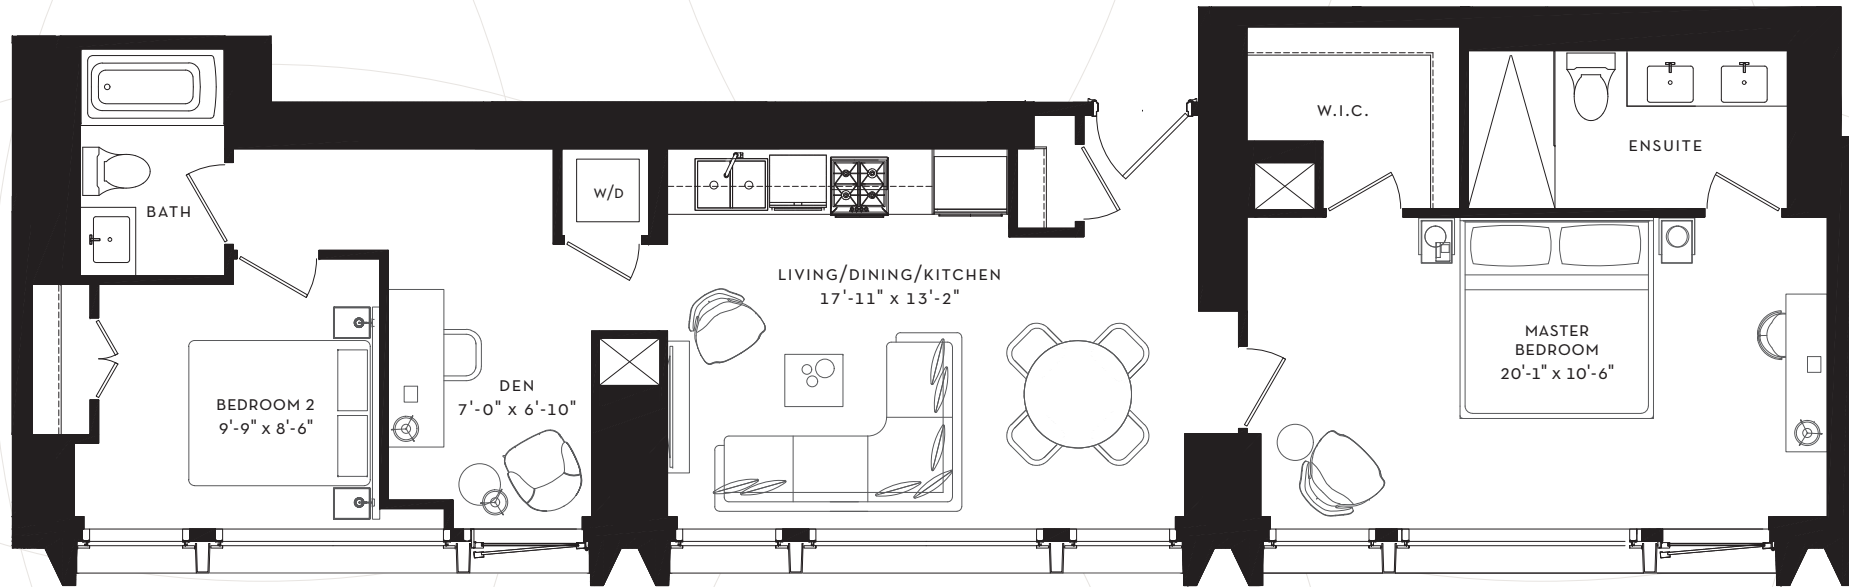

SCOLLARD

YORKVILLE

SUITE 30-34 CS

2 BEDROOM + DEN
1,047 SQ.FT.

FLOORS 30-34
1,047 SQ.FT.