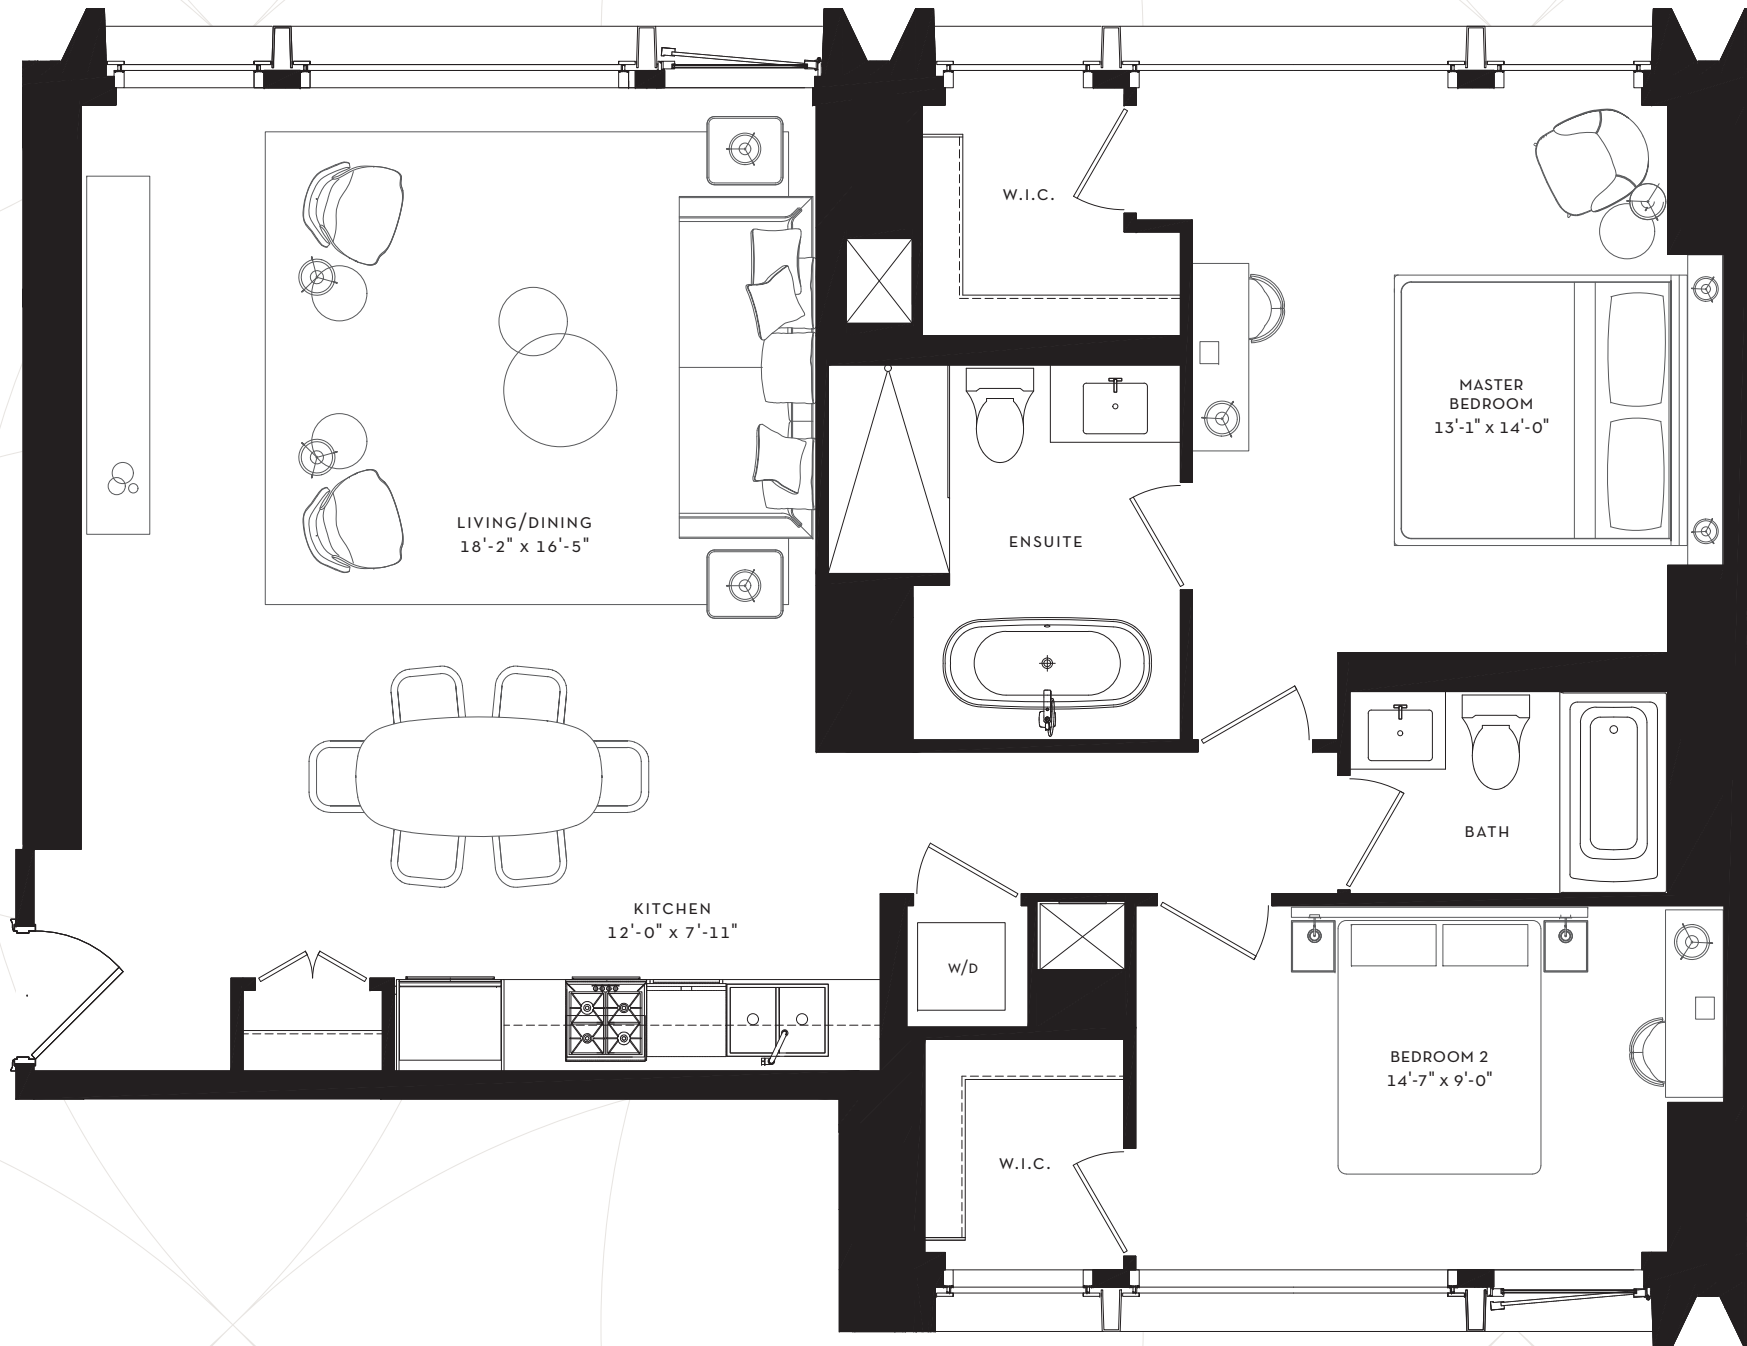

SCOLLARD

YORKVILLE

SUITE 30-34 DS

2 BEDROOM
1,200 SQ.FT.

FLOORS 30-34
1,200 SQ.FT.