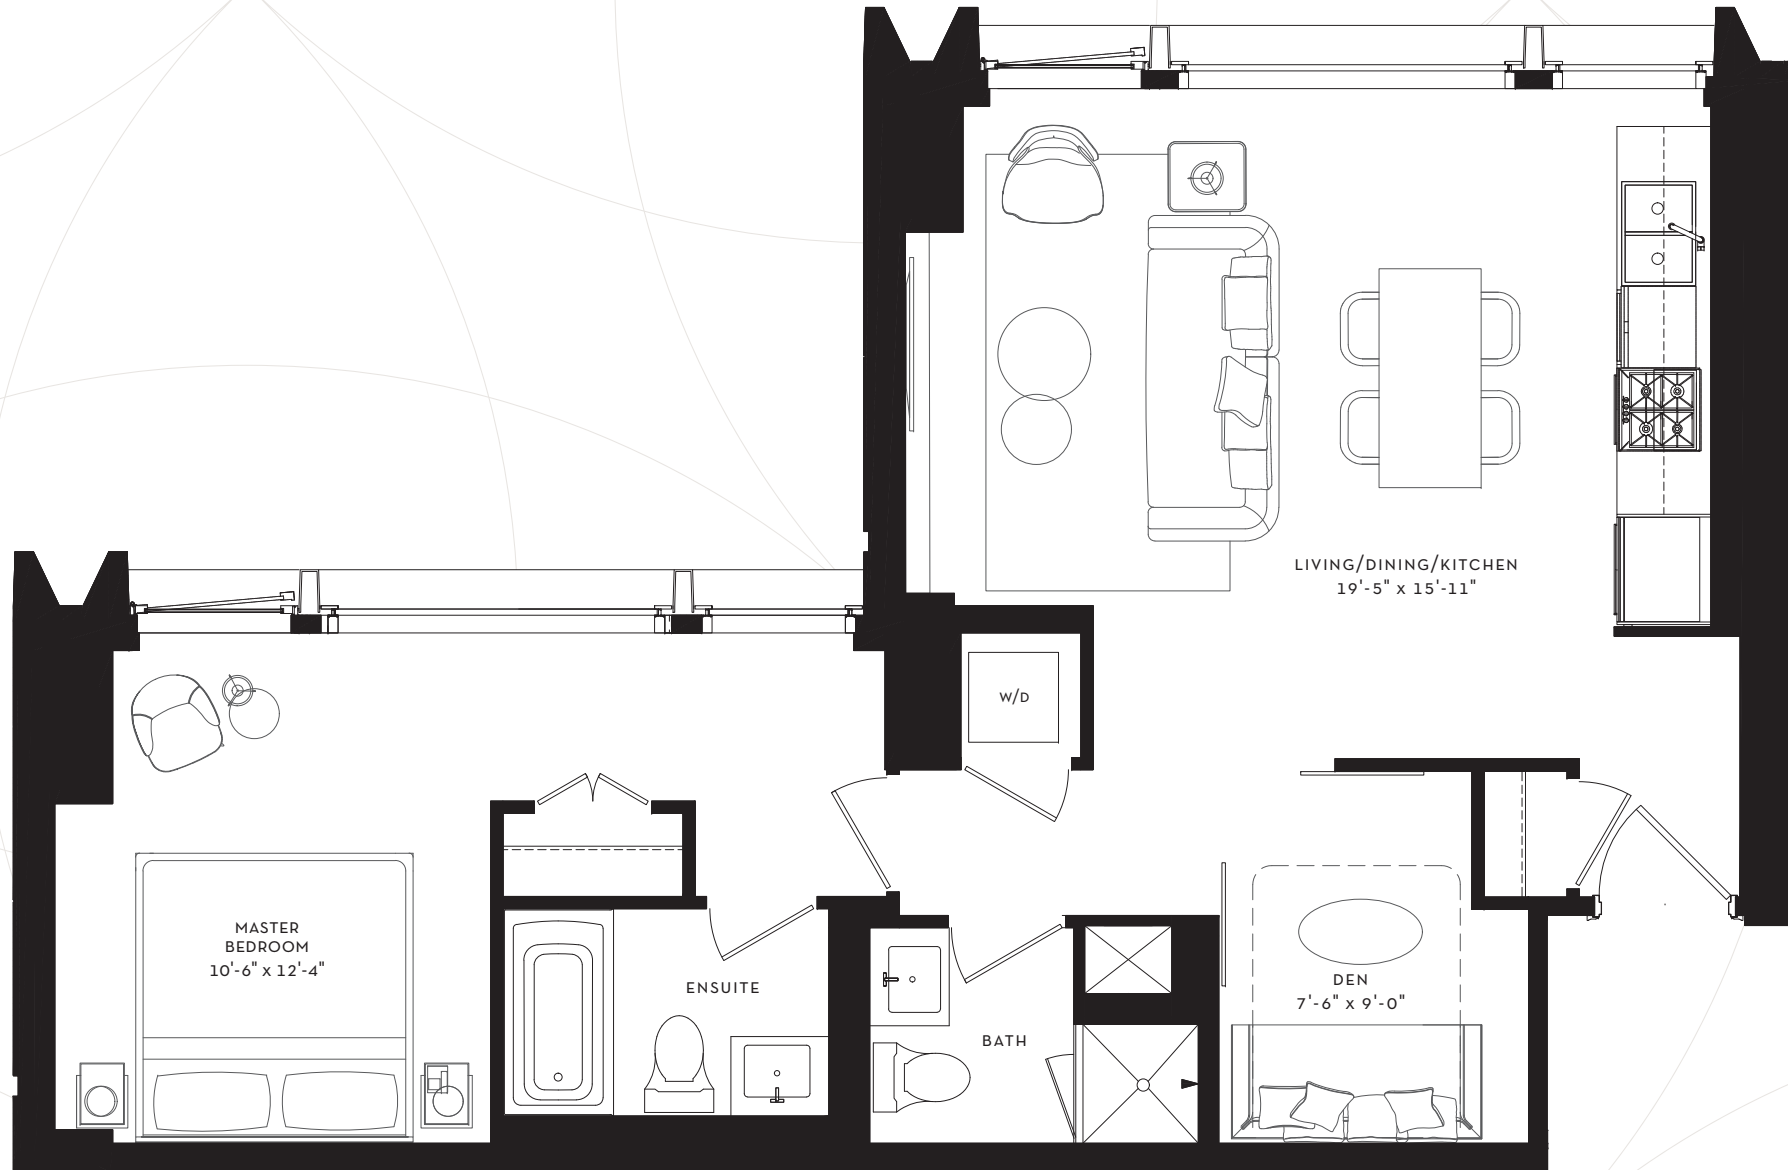

SCOLLARD

YORKVILLE

SUITE 30-34 A1N

1 BEDROOM + DEN
830 SQ.FT.

FLOORS 30-34
830 SQ.FT.